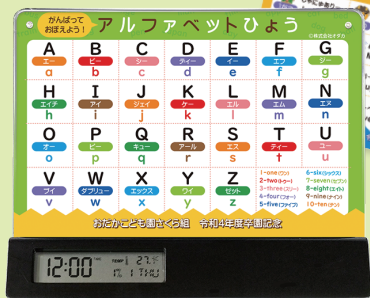

写真の入った
オリジナル時計

フォト
フレーム型
C40

差し替えて学べる 知育カード 3枚付

集合写真で作る フォトフレームクロック

- 【本体色】 ホワイト、シルバー、ブラック
- 【主な仕様】 デジタル時計・スヌーズ・日付 曜日・温度計・アラーム付
- 【使用電池】 ボタン電池LR44×2 (モニター電池2個内蔵)
- 【外形寸法】 上下126 × 左右153 × 奥行33mm

一目でわかる、毎日の気温と
二度寝の防止機能
(スヌーズ付き!)

本体色、集合写真デザイン、知育カードセットは
それぞれお一つずつお選び頂けます。

- ・本体色(3色) ・集合写真デザイン(9種類) ・知育カード(7セット)

◎(本体色)シルバー、(集合写真)虹色レター、
(知育カード)英語セットをお選びになった場合のセット内容

人気1位

1. くじら雲

集合写真デザイン 一覧

人気2位

2. パズルピース

C40・知育カード3枚付 集合写真でつくる フォトフレームクロック

知育カード3枚セット 一覧

カードを差し替えながら
毎日手にすることで
広がる世界がいっぱい!

1. 国語セット
(ひらがな表・漢字表・カタカナ表)

2. 算数セット
(かけ算表・
数え方表・足し算表)

3. 英語セット
(アルファベット表・
英語の月・英語の色)

4. 地図セット
(日本地図・
日本の山・日本の川)

5. 記録セット
(時間割表A・
時間割表B・成長の記録)

6. ものしりセット
(一年の行事・
干支の順番・太陽系の惑星)

7. 世界のあいさつセット
(こんにちは・
ありがとう・あいしてる)

■20個以下のご注文も承っております。詳しくはホームページをご覧ください。

同一機種(品番)、同一画像、同一デザインを20個以上のご注文で

早割コース
1個 **1,540円** (税込)

取扱説明書兼
半年間の保証書付
(卒園式の日より換算)

ODAKA 問合せ先 ▶ 044-533-8822