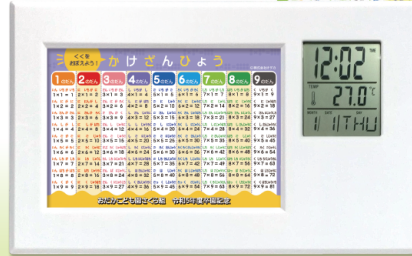

# C42・知育カード3枚付 集合写真でつくる フォトフレームクロック

思い出のお写真も  
知育カードも差し替えて  
毎日楽しめます!

## 知育カード3枚セット 一覧

1. 国語セット  
(ひらがな表・漢字表・カタカナ表)

2. 算数セット  
(かけ算表・  
数え方表・  
足し算表)

3. 英語セット  
(アルファベット表・  
英語の月・  
英語の色)

4. 地図セット  
(日本地図・  
日本の山・  
日本の川)

5. 記録セット  
(時間割表A・  
時間割表B・  
成長の記録)

6. ものしりセット  
(一年の行事・  
干支の順番・  
太陽系の惑星)